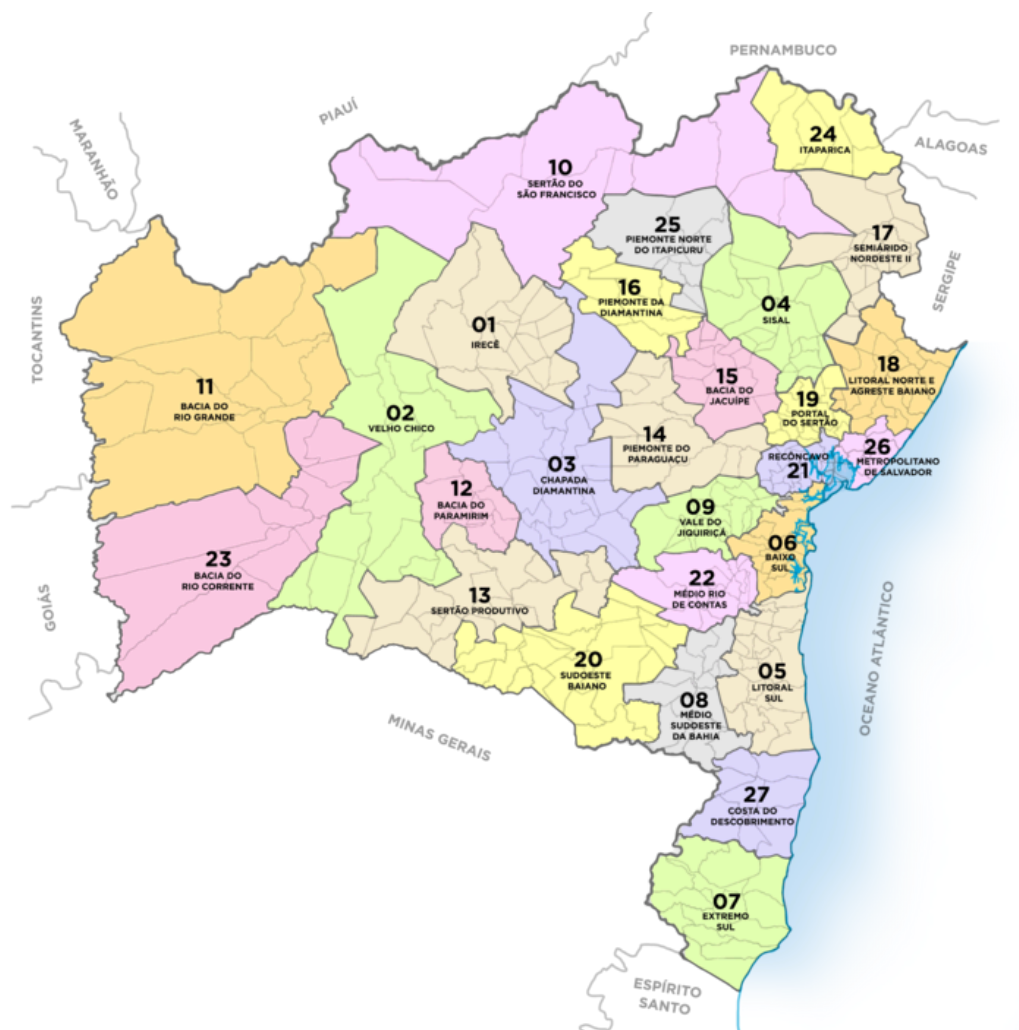

### **METROPOLITANA DE SALVADOR**

Composto pelos Territórios de Identidade: Região Metropolitana de Salvador e Recôncavo Baiano.

### **NORDESTE BAIANO**

Composto pelos Territórios de Identidade: Litoral Norte e Agreste Baiano, Sisal, Semiárido Nordeste II e Itaparica.

### **SUL BAIANO**

Composto pelos Territórios de Identidade: Baixo Sul, Litoral Sul, Costa do Descobrimento e Extremo Sul.

### 3. TERRITÓRIOS DE IDENTIDADE

Território	Municípios
1. Irecê	América Dourada, Barra do Mendes, Barro Alto, Cafarnaum, Canarana, Central, Gentio do Ouro, Ibipeba, Ibititá, Ipupiara, Irecê, Itaguaçu da Bahia, João Dourado, Jussara, Lapão, Mulungu do Morro, Presidente Dutra, Uibaí, São Gabriel, Xique-Xique.
2. Velho Chico	Barra, Bom Jesus da Lapa, Brotas de Macaúbas, Carinhanha, Feira da Mata, Ibotirama, Igaporã, Malhada, Matina, Morpará, Muquém do São Francisco, Oliveira dos Brejinhos, Paratinga, Riacho de Santana, Serra do Ramalho, Sítio do Mato.
3. Chapada Diamantina	Abaíra, Andaraí, Barra da Estiva, Boninal, Bonito, Ibicoara, Ibitiara, Iramaia, Iraquara, Itaetê, Jussiape, Lençóis, Marcionílio Souza, Morro do Chapéu, Mucugê, Nova Redenção, Novo Horizonte, Palmeiras, Piatã, Rio de Contas, Seabra, Souto Soares, Utinga, Wagner.